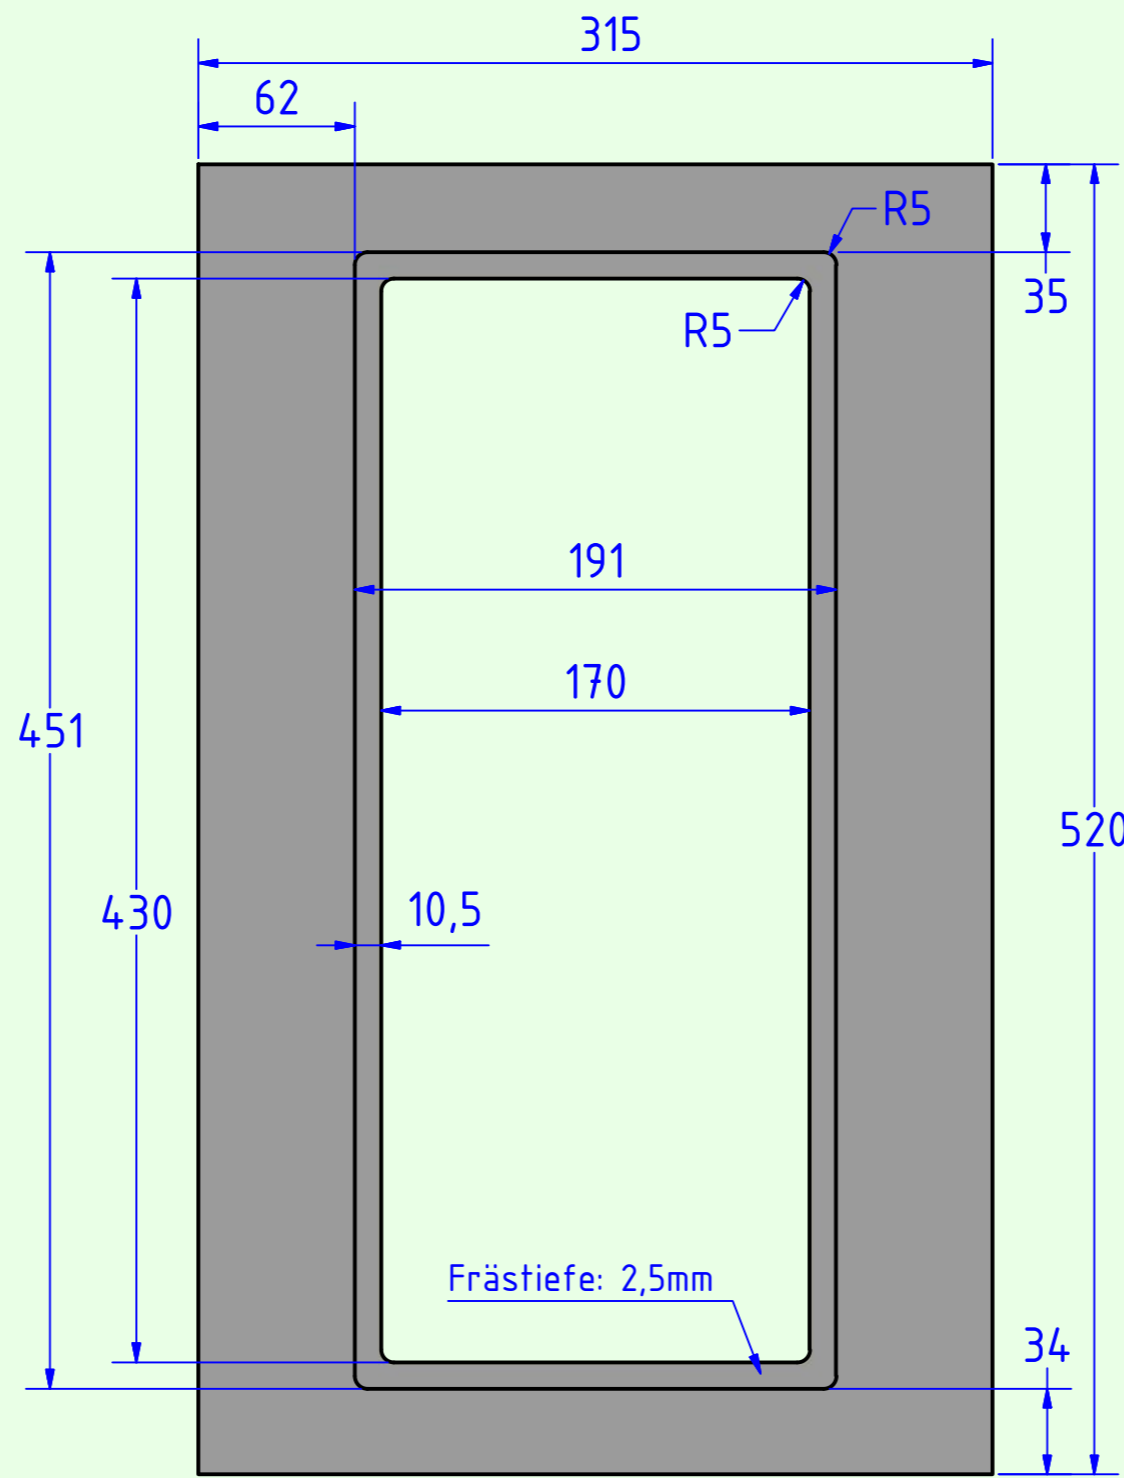

Boden (24mm)  
Deckel (24mm + 1mm Furnier)

Seitenteil

Rückwand  
(mit Ausschnitt für Verstärkermodul)

Seitenansicht  
(ohne rechte Seitenwand)

A.O.S.

SUB100

Tieftöner: 32W/4878T00

Blatt 2

Maße: in mm

Material: MDF, Multiplex

Datum: 14.3.2016