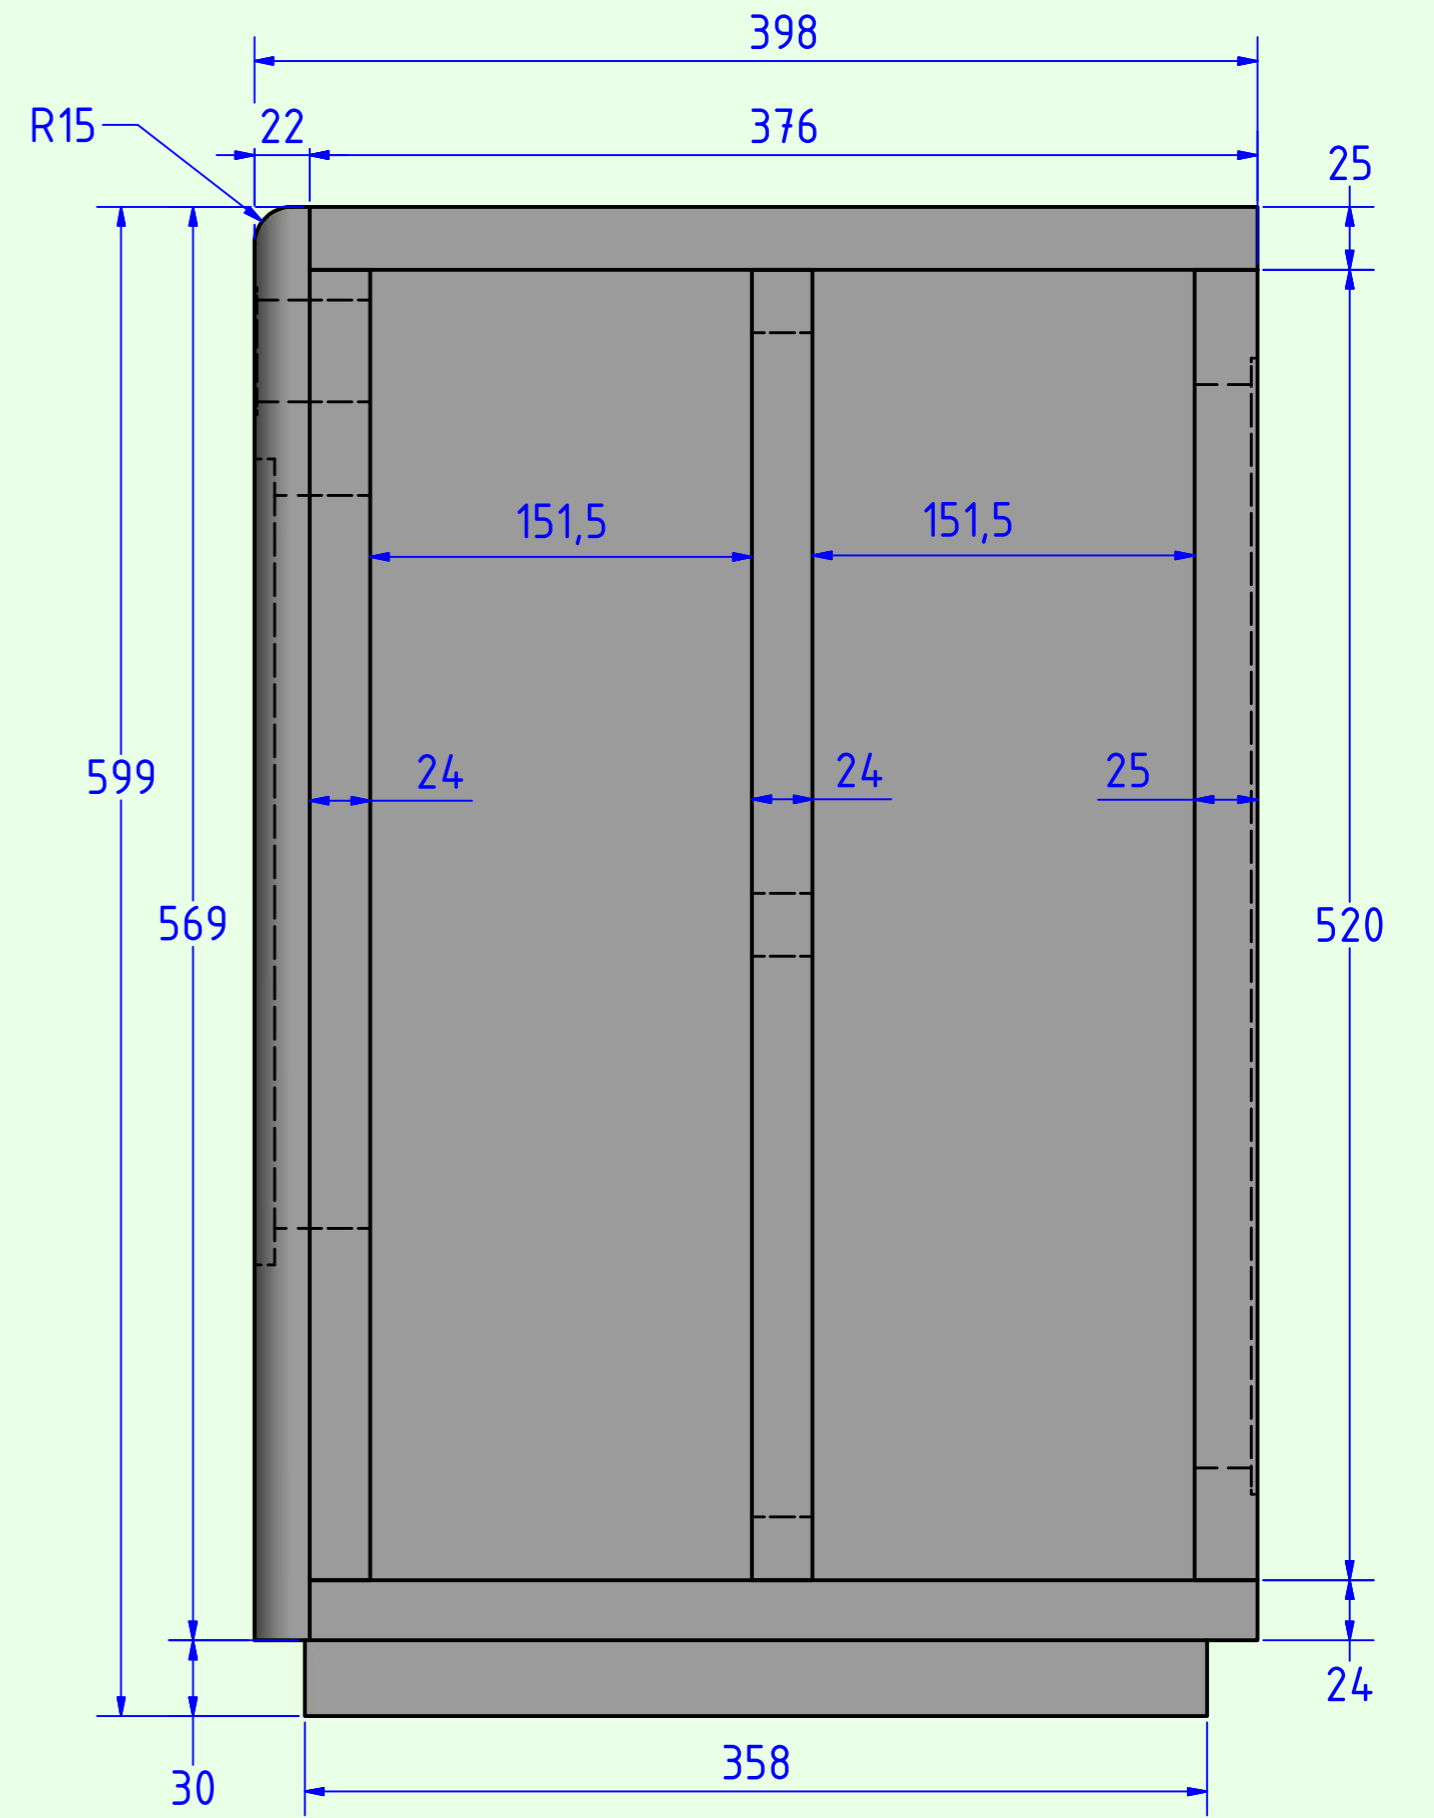

Boden (24mm)  
Deckel (24mm + 1mm Furnier)

Seitenteil

Rückwand  
(mit Ausschnitt für Verstärkermodul)

Seitenansicht  
(ohne rechte Seitenwand)

A.O.S.

SUB100

Tieftöner: 32W/4878T00

Blatt 2

Maße: in mm

Material: MDF, Multiplex

Datum: 14.3.2016