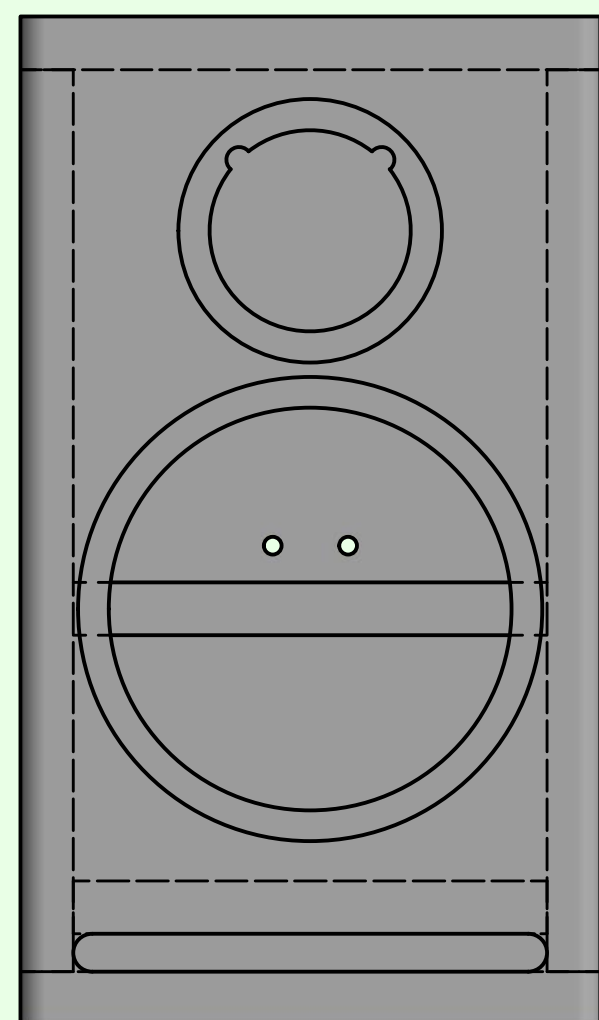

Alle Teile des Gehäuses sind aus 21mm Multiplex gefertigt.

Die Schallwand ist an der rechten und linken Kante abgerundet (Radius 10mm).

<b>A.O.S.</b>	
Illu 18 BE oder GL	TT: 18WU/4741T00 HT: D3004/6640 od. D3004/6600
Material: 21mm Multiplex	Maße: in mm
	Datum: 7.2.2013