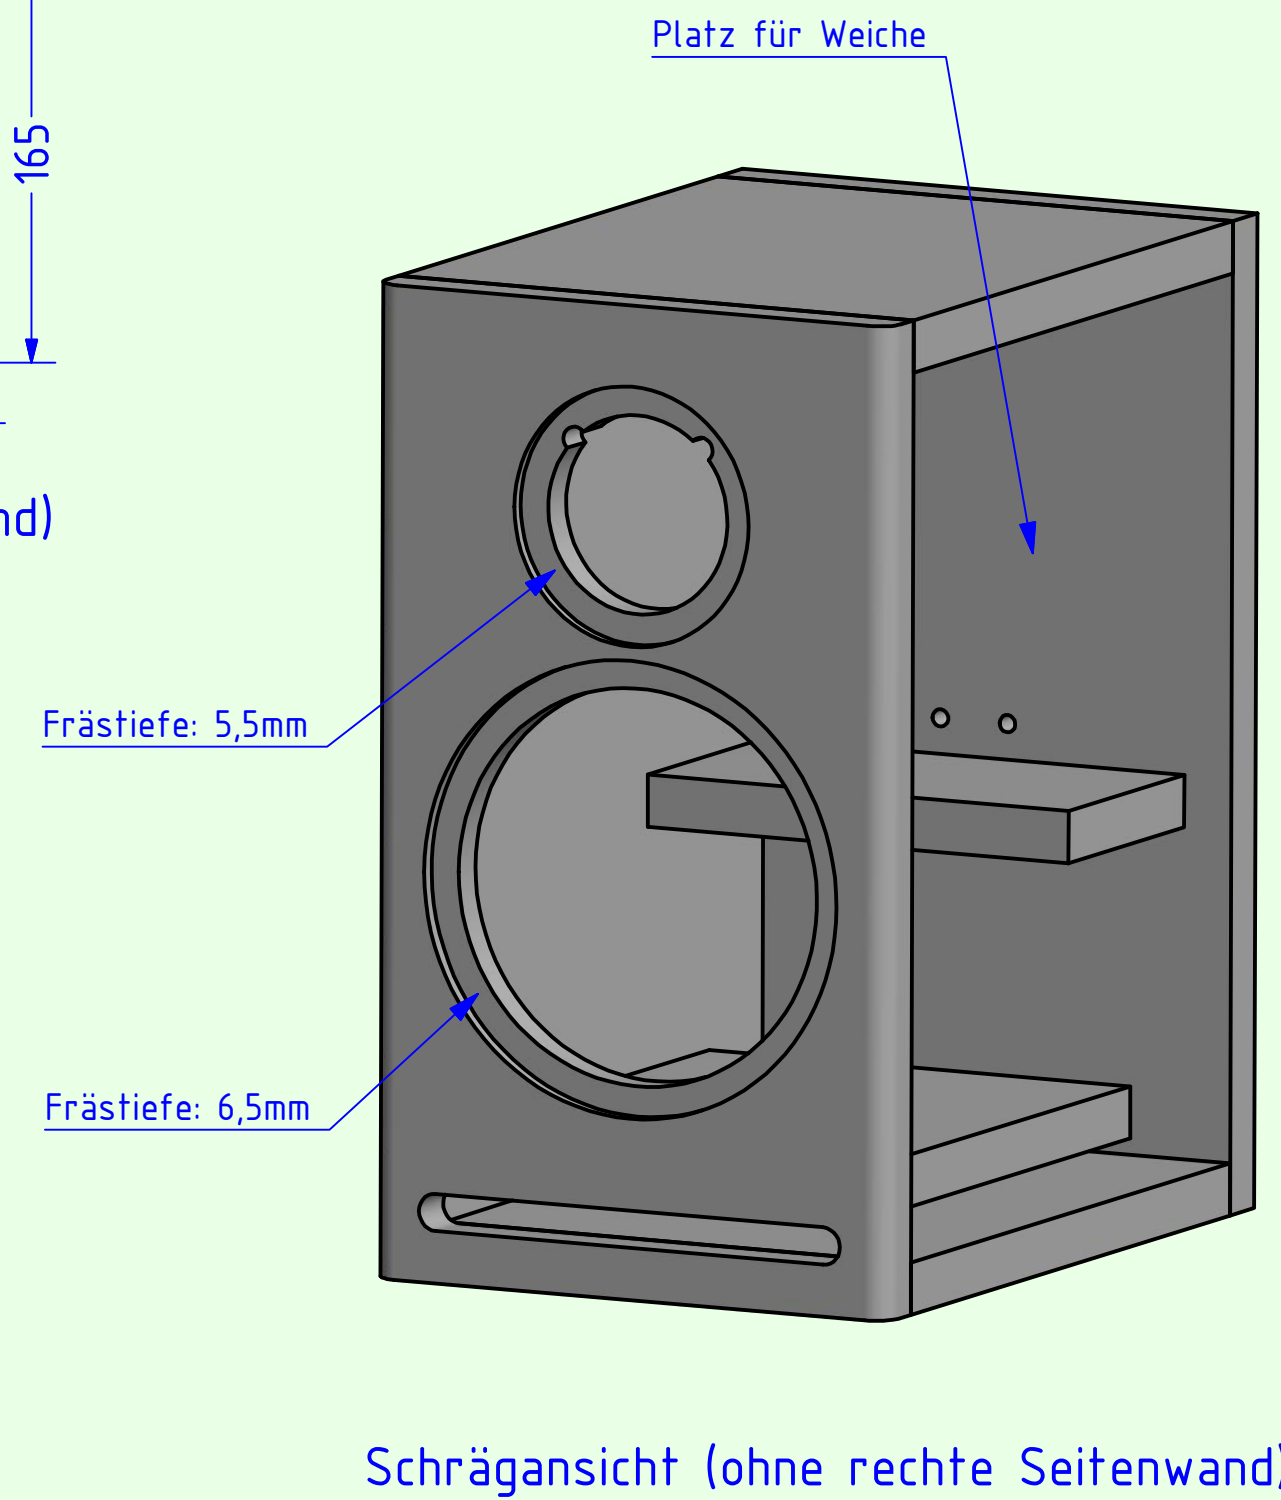

Alle Teile des Gehäuses sind aus 21mm Multiplex gefertigt.

Die Schallwand ist an der rechten und linken Kante abgerundet (Radius 10mm).

<b>A.O.S.</b>	
Illu 18 BE oder GL	TT: 18WU/4741T00 HT: D3004/6640 od. D3004/6600
Material: 21mm Multiplex	Maße: in mm
	Datum: 7.2.2013