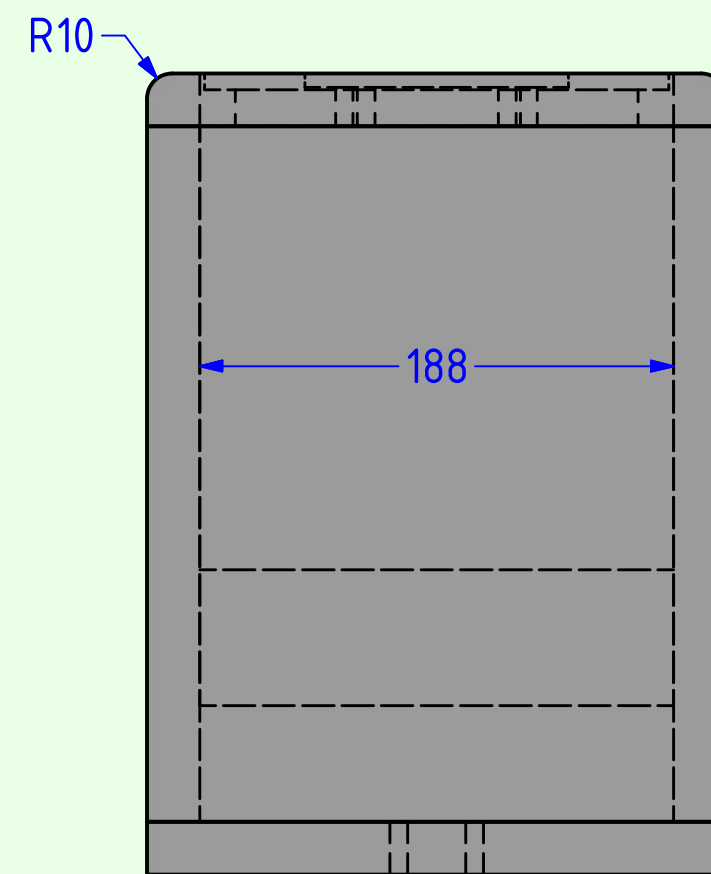

Alle Teile des Gehäuses sind aus 21mm Multiplex gefertigt.

Die Schallwand ist an der rechten und linken Kante abgerundet (Radius 10mm).

<b>A.O.S.</b>	
Illu 18 BE oder GL	TT: 18WU/4741T00 HT: D3004/6640 od. D3004/6600
Material: 21mm Multiplex	Maße: in mm
	Datum: 7.2.2013