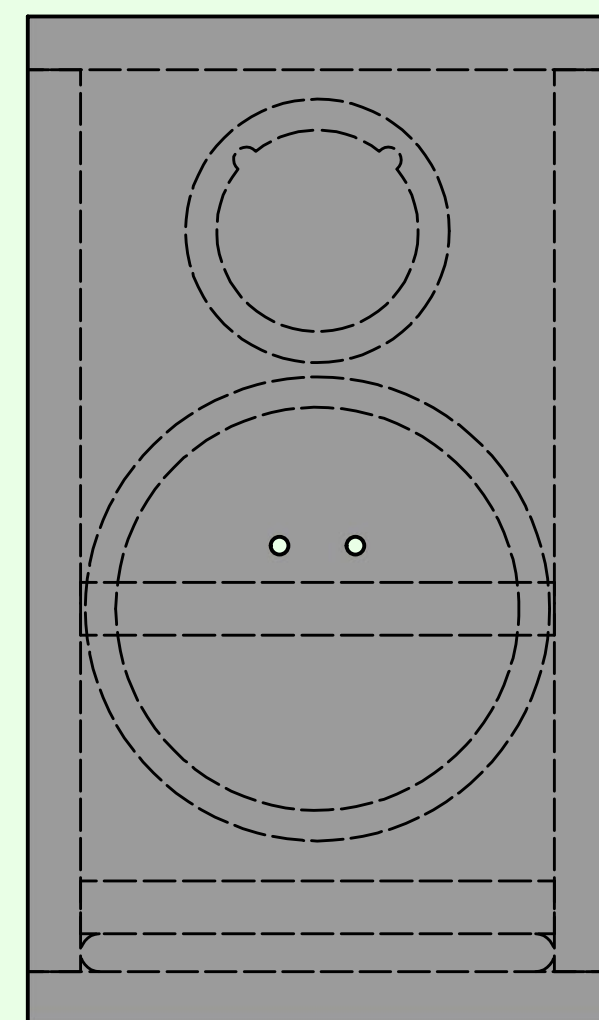

Alle Teile des Gehäuses sind aus 21mm Multiplex gefertigt.

Die Schallwand ist an der rechten und linken Kante abgerundet (Radius 10mm).

<b>A.O.S.</b>	
Illu 18 BE oder GL	TT: 18WU/4741T00 HT: D3004/6640 od. D3004/6600
Material: 21mm Multiplex	Maße: in mm
	Datum: 7.2.2013